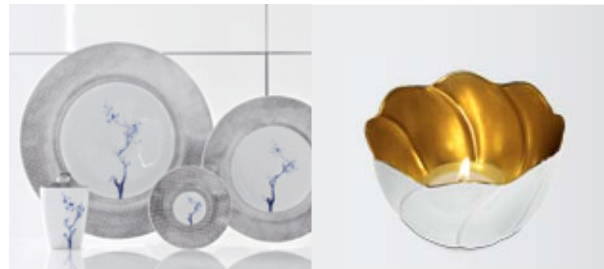

THE PRODUCT WORLD OF MEISSEN®

MEISSEN® is Europe's most tradition-rich house of fine art and hand-crafted luxury. Since it was established in 1710, the Manufactory stands for the exciting combination of unique craftsmanship and exceptional aesthetics. Discover the whole world of MEISSEN®!

TABLEWARE & DECO

fine dining arrangements, gifts, accessories, vases, lights & candlesticks, crystal, cushions & leather cushions, paintings on leather

ART WORKS & FIGURINES

exclusive collections, annual limited editions, serial collectibles, unique historical pieces